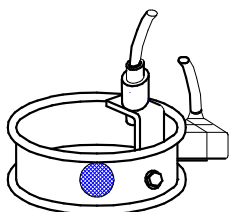

PVC-flexible pipe transparency

40 mm Ø – Art.Nr. 1290.02
50 mm Ø – Art.Nr. 1035.02
60 mm Ø – Art.Nr. 1034.02

PVC-flexible pipe with copper litz wire

40 mm Ø – Art.Nr. 1038.02
50 mm Ø – Art.Nr. 1039.02
60 mm Ø – Art.Nr. 2857.02

PU- flexible pipe

40 mm Ø – Art.Nr. 1031.02
50 mm Ø – Art.Nr. 1479.02
60 mm Ø – Art.Nr. 1472.02

Mixing ring Ø 210

Art.Nr. 1355.08
for mixing of two components
or to remove the dust

Clampng ring Ø 290

Art. Nr. 1440.02

Gasket ring Ø 290

Art. Nr. 1945.02

Welded flange Ø 290/60, stainless steel

Art.Nr. 1687.05

Flange Ø 290/60

Art.Nr. 1069.08

Flange Ø 290/125

Art.Nr. 1289.08